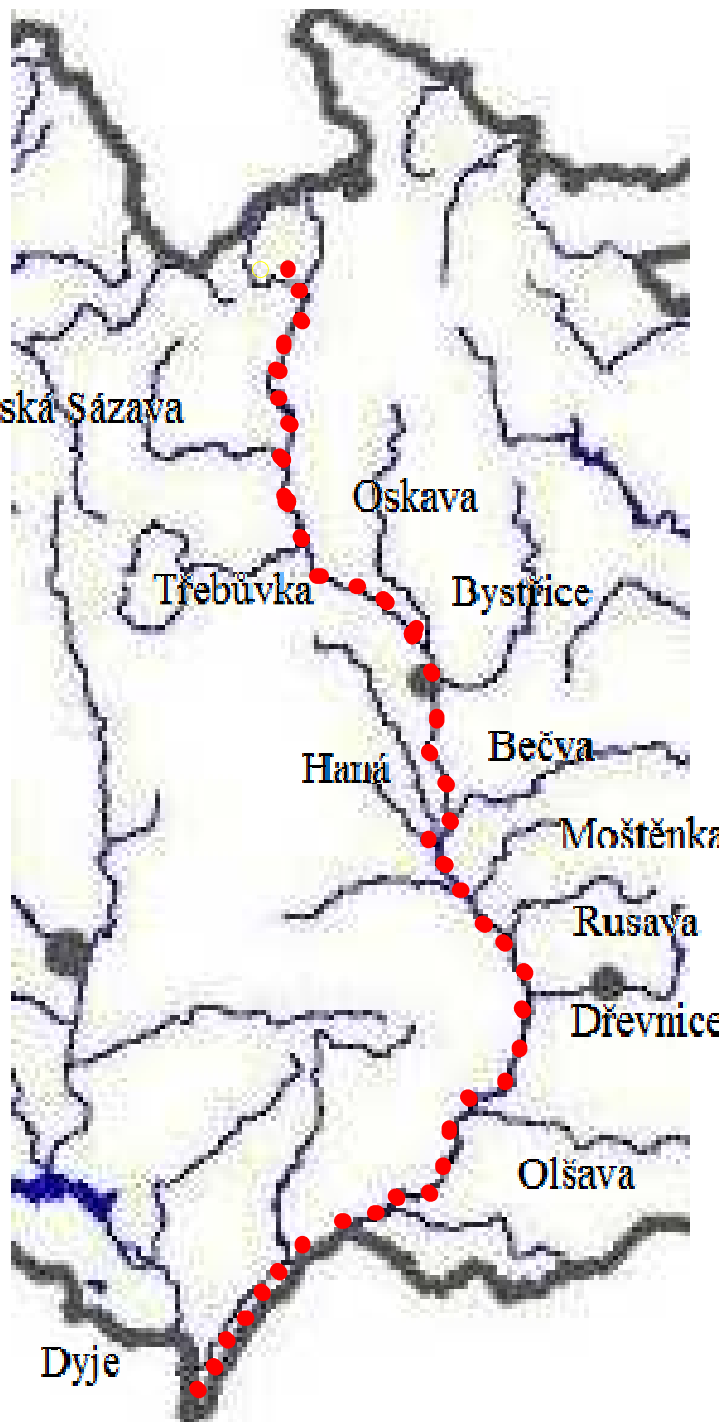

### Název: **Řeka Morava - levé a pravé přítoky**

- Anotace:** Žáci se seznámí s pojmy horní - střední - dolní tok a vysvětlí ráz řeky v dané oblasti. Naučí se rozlišovat levý a pravý přítok.
- Autor :** Mgr. Eva Fleischerová  
ZŠ a MŠ Bohdík, okres Šumperk, příspěvková organizace
- Vzdělávací oblast:** Člověk a jeho svět - Prvouka
- Očekávaný výstup:** Popíše krajinu v okolí obce. Určí hlavní a vedlejší světové strany. Rozliší přírodní a umělé prvky v okolní krajině. Pracuje s mapou a rozumí mapovým značkám. Vysvětlí základní pojmy a umí je aplikovat.
- Klíčová slova :** domov, krajina, vodstvo, levý a pravý přítok, horní - střední - dolní tok, pramen a ústí řeky
- Druh učebního materiálu:** prezentace
- Stupeň a typ vzdělávání:** základní vzdělávání - první stupeň - první i druhé období, 3. a 4. ročník
- Datum vytvoření:** 15.9.2011

# Voda z českých řek se vlévá do 3 moří

střední tok  
dolní tok  
horní tok

Morava se vlévá do  
řeky Dunaj

*Vyjmenuj levé a pravé přítoky Moravy*

Moravská Sázava

Oskava

Třebůvka

Bystřice

Haná

Bečva

Moštěnka

Rusava

Dřevnice

Olšava

Dyje

*Dokážeš umístit levé a pravé  
přítoky Moravy na správné  
místo?*

Moravská Sázava

Třebůvka

Oskava

Bystřice

Haná

Bečva

Moštěnka

Dřevnice