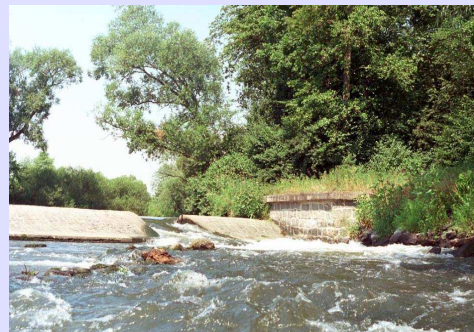

Morava se vlévá do
řeky Dunaj