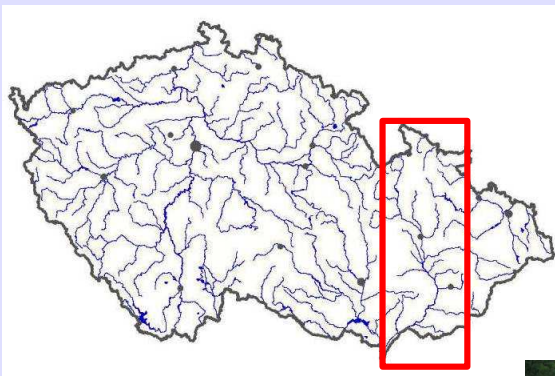

### Název: **Řeka Morava - levé a pravé přítoky**

- Anotace:** Žáci se seznámí s pojmy horní - střední - dolní tok a vysvětlí ráz řeky v dané oblasti. Naučí se rozlišovat levý a pravý přítok.
- Autor :** Mgr. Eva Fleischerová  
ZŠ a MŠ Bohdík, okres Šumperk, příspěvková organizace
- Vzdělávací oblast:** Člověk a jeho svět - Prvouka
- Očekávaný výstup:** Popíše krajinu v okolí obce. Určí hlavní a vedlejší světové strany. Rozliší přírodní a umělé prvky v okolní krajině. Pracuje s mapou a rozumí mapovým značkám. Vysvětlí základní pojmy a umí je aplikovat.
- Klíčová slova :** domov, krajina, vodstvo, levý a pravý přítok, horní - střední - dolní tok, pramen a ústí řeky
- Druh učebního materiálu:** prezentace
- Stupeň a typ vzdělávání:** základní vzdělávání - první stupeň - první i druhé období, 3. a 4. ročník
- Datum vytvoření:** 15.9.2011

# Voda z českých řek se vlévá do 3 moří

střední tok  
dolní tok  
horní tok

Morava se vlévá do  
řeky Dunaj

*Vyjmenuj levé a pravé přítoky Moravy*

Moravská Sázava

Oskava

Třebůvka

Bystřice