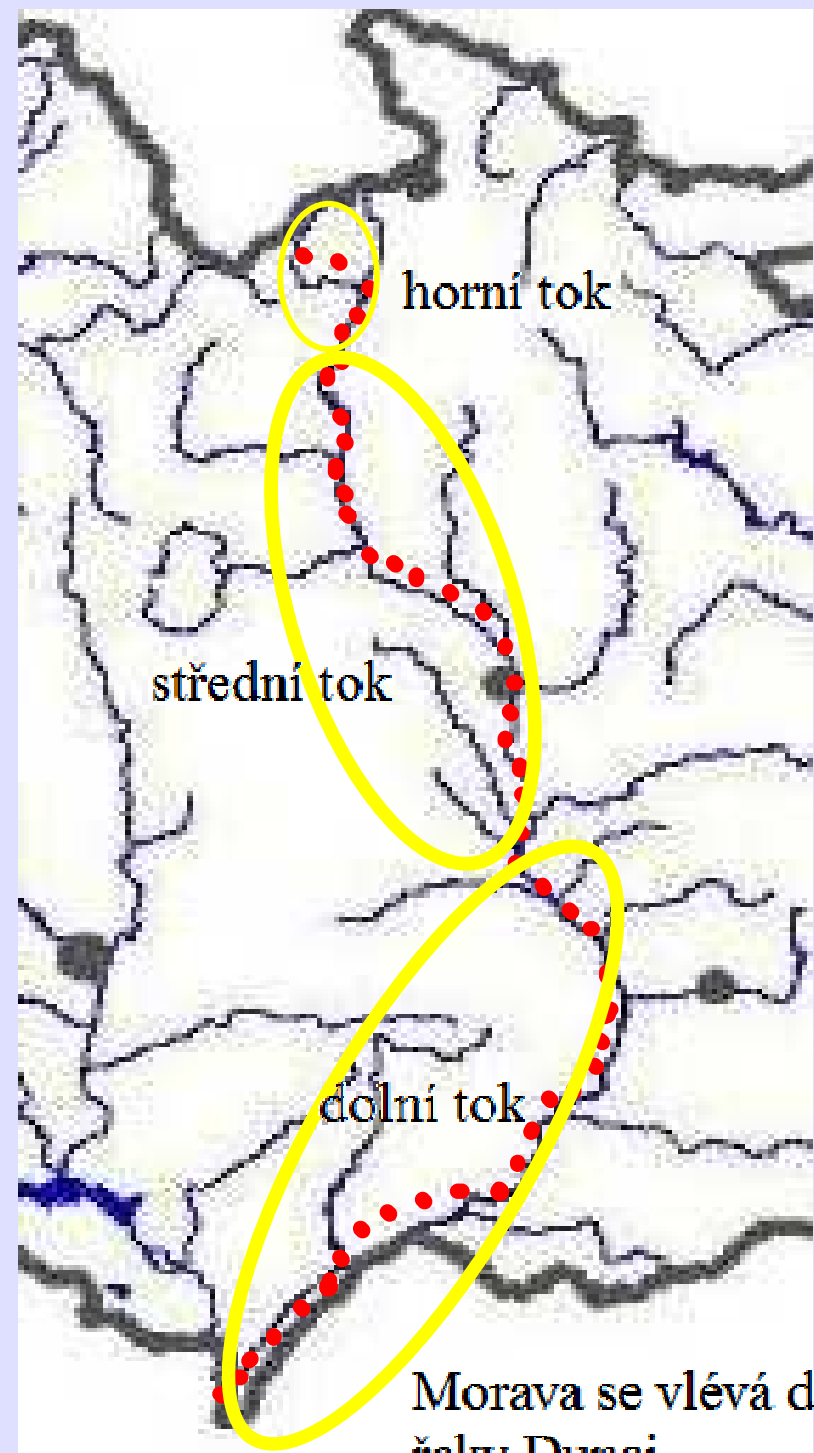

### Název: **Řeka Morava - levé a pravé přítoky**

- Anotace:** Žáci se seznámí s pojmy horní - střední - dolní tok a vysvětlí ráz řeky v dané oblasti. Naučí se rozlišovat levý a pravý přítok.
- Autor :** Mgr. Eva Fleischerová  
ZŠ a MŠ Bohdík, okres Šumperk, příspěvková organizace
- Vzdělávací oblast:** Člověk a jeho svět - Prvouka
- Očekávaný výstup:** Popíše krajinu v okolí obce. Určí hlavní a vedlejší světové strany. Rozliší přírodní a umělé prvky v okolní krajině. Pracuje s mapou a rozumí mapovým značkám. Vysvětlí základní pojmy a umí je aplikovat.
- Klíčová slova :** domov, krajina, vodstvo, levý a pravý přítok, horní - střední - dolní tok, pramen a ústí řeky
- Druh učebního materiálu:** prezentace
- Stupeň a typ vzdělávání:** základní vzdělávání - první stupeň - první i druhé období, 3. a 4. ročník
- Datum vytvoření:** 15.9.2011

# Voda z českých řek se vlévá do 3 moří

střední tok  
dolní tok  
horní tok

Morava se vlévá do  
řeky Dunaj

*Vyjmenuj levé a pravé přítoky Moravy*

Moravská Sázava

Oskava

Třebůvka

Bystřice

Haná

Bečva

Moštěnka

Rusava

Dřevnice

Olšava

Dyje

*Dokážeš umístit levé a pravé  
přítoky Moravy na správné  
místo?*

Moravská Sázava

Třebůvka

Oskava

Bystřice

Haná

Bečva

Moštěnka

Dřevnice