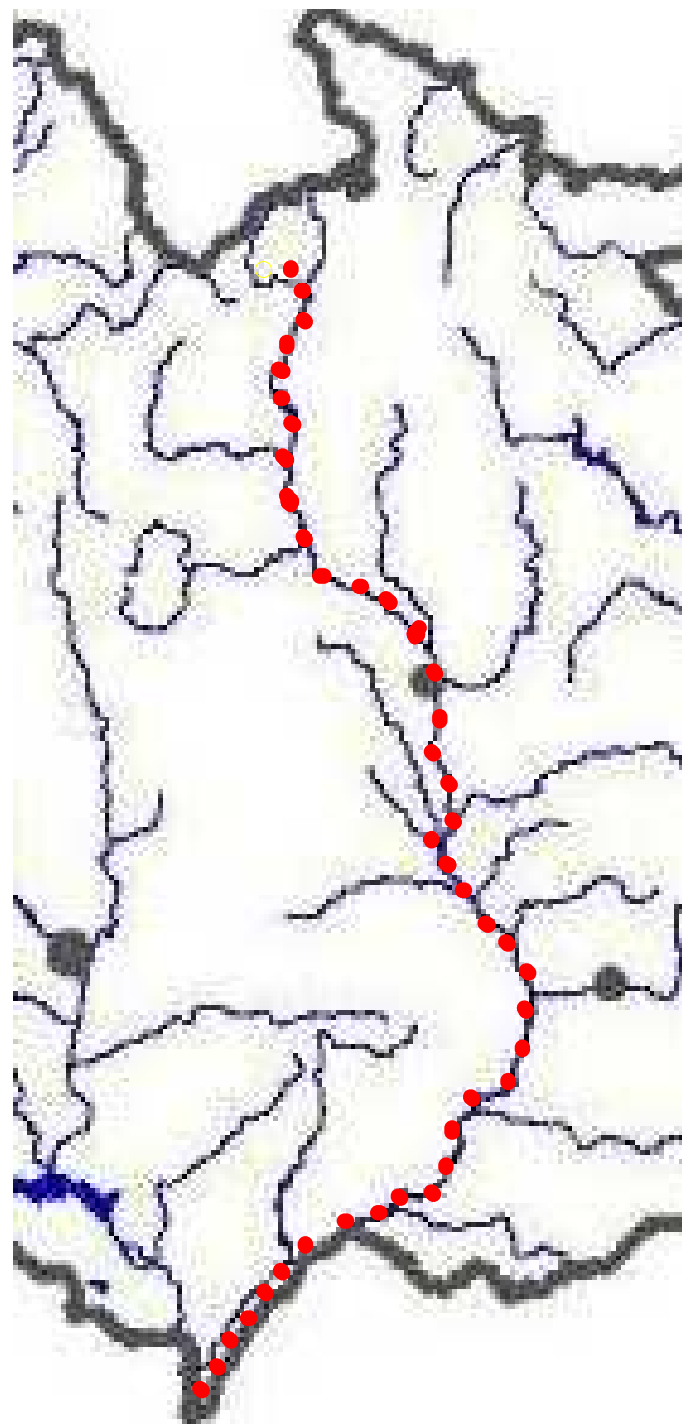

### Název: **Řeka Morava - levé a pravé přítoky**

- Anotace:** Žáci se seznámí s pojmy horní - střední - dolní tok a vysvětlí ráz řeky v dané oblasti. Naučí se rozlišovat levý a pravý přítok.
- Autor :** Mgr. Eva Fleischerová  
ZŠ a MŠ Bohdík, okres Šumperk, příspěvková organizace
- Vzdělávací oblast:** Člověk a jeho svět - Prvouka
- Očekávaný výstup:** Popíše krajinu v okolí obce. Určí hlavní a vedlejší světové strany. Rozliší přírodní a umělé prvky v okolní krajině. Pracuje s mapou a rozumí mapovým značkám. Vysvětlí základní pojmy a umí je aplikovat.
- Klíčová slova :** domov, krajina, vodstvo, levý a pravý přítok, horní - střední - dolní tok, pramen a ústí řeky
- Druh učebního materiálu:** prezentace
- Stupeň a typ vzdělávání:** základní vzdělávání - první stupeň - první i druhé období, 3. a 4. ročník
- Datum vytvoření:** 15.9.2011

# Voda z českých řek se vlévá do 3 moří

střední tok  
dolní tok  
horní tok

Morava se vlévá do  
řeky Dunaj

*Vyjmenuj levé a pravé přítoky Moravy*

Moravská Sázava

Oskava

Třebůvka

Bystřice

Haná

Bečva

Moštěnka

Rusava

Dřevnice

Olšava

Dyje

*Dokážeš umístit levé a pravé  
přítoky Moravy na správné  
místo?*

Moravská Sázava

Třebůvka

Oskava

Bystřice

Haná

Bečva

Moštěnka

Dřevnice