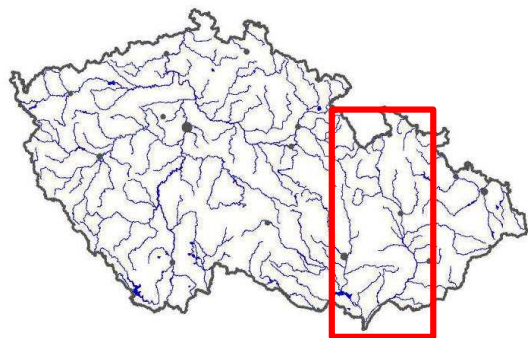

### Název: **Řeka Morava - levé a pravé přítoky**

- Anotace:** Žáci se seznámí s pojmy horní - střední - dolní tok a vysvětlí ráz řeky v dané oblasti. Naučí se rozlišovat levý a pravý přítok.
- Autor :** Mgr. Eva Fleischerová  
ZŠ a MŠ Bohdík, okres Šumperk, příspěvková organizace
- Vzdělávací oblast:** Člověk a jeho svět - Prvouka
- Očekávaný výstup:** Popíše krajinu v okolí obce. Určí hlavní a vedlejší světové strany. Rozliší přírodní a umělé prvky v okolní krajině. Pracuje s mapou a rozumí mapovým značkám. Vysvětlí základní pojmy a umí je aplikovat.
- Klíčová slova :** domov, krajina, vodstvo, levý a pravý přítok, horní - střední - dolní tok, pramen a ústí řeky
- Druh učebního materiálu:** prezentace
- Stupeň a typ vzdělávání:** základní vzdělávání - první stupeň - první i druhé období, 3. a 4. ročník
- Datum vytvoření:** 15.9.2011

# Voda z českých řek se vlévá do 3 moří

střední tok  
dolní tok  
horní tok

Morava se vlévá do  
řeky Dunaj

*Vyjmenuj levé a pravé přítoky Moravy*

Moravská Sázava

Oskava

Třebůvka

Bystřice

Haná

Bečva

Moštěnka

Rusava

Dřevnice

Olšava

Dyje

*Dokážeš umístit levé a pravé  
přítoky Moravy na správné  
místo?*