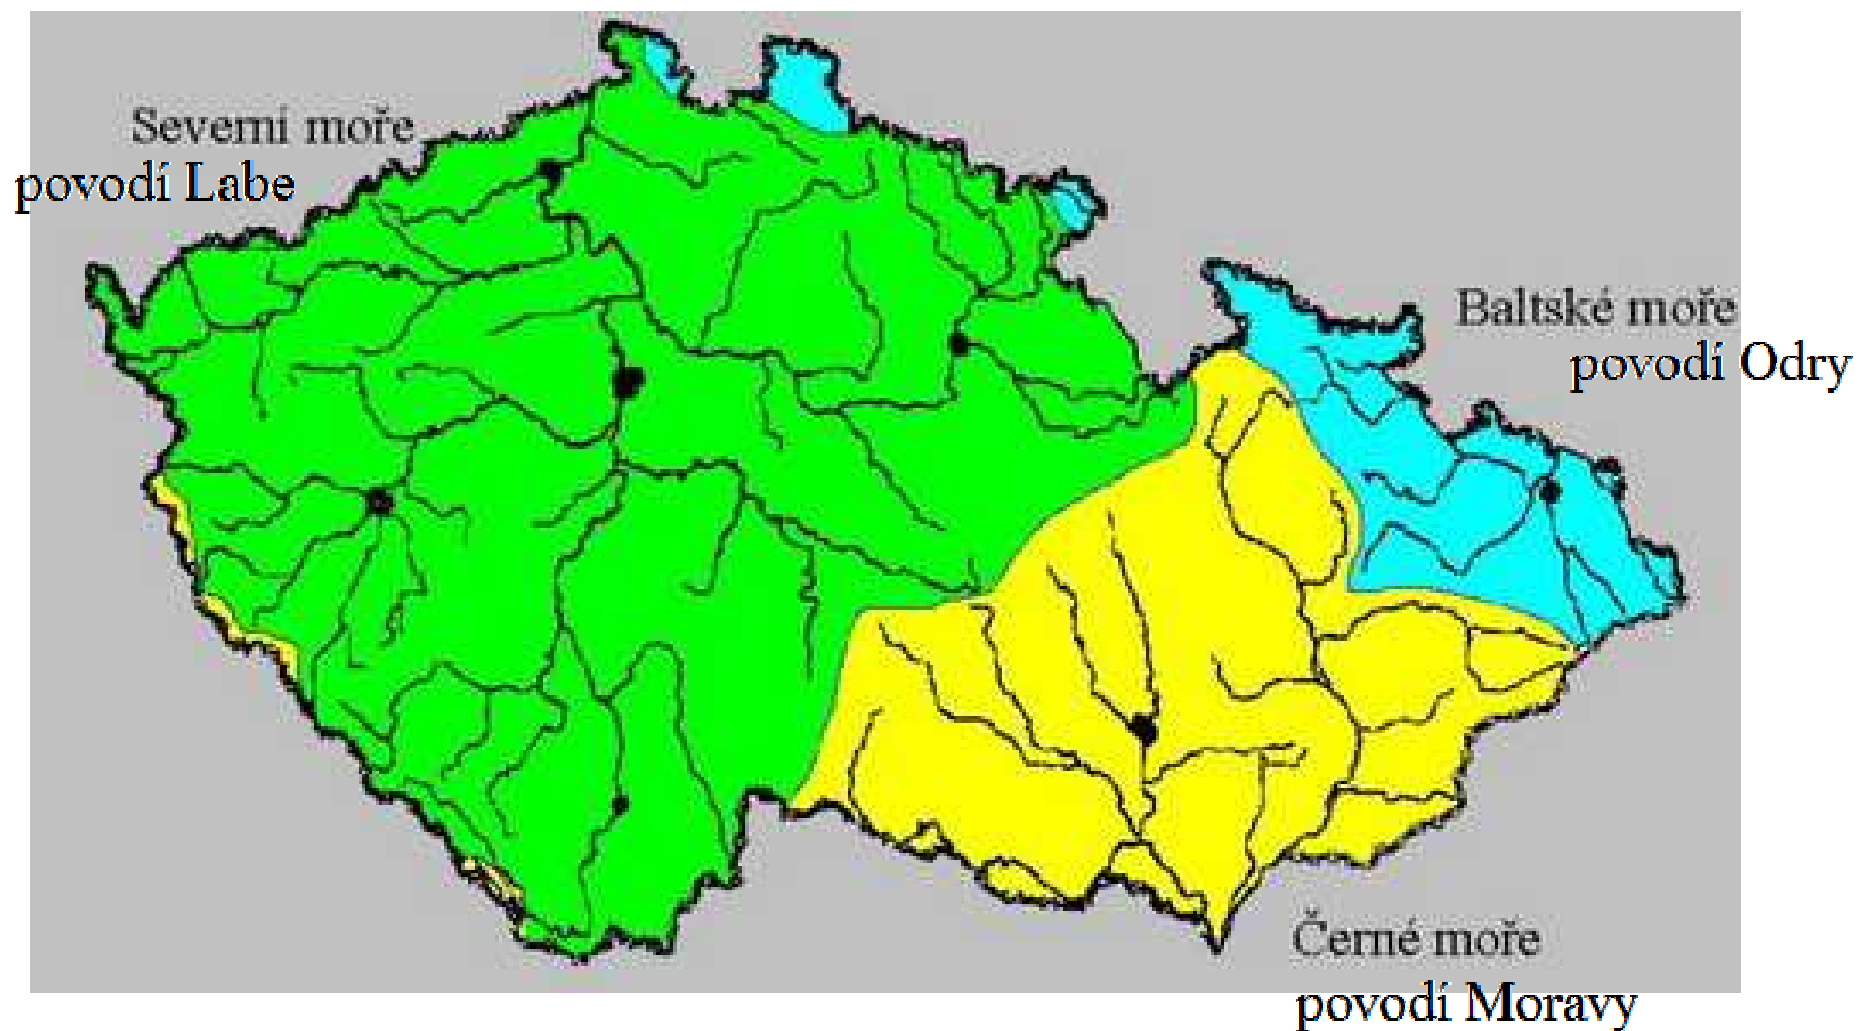

### Název: **Řeka Morava - levé a pravé přítoky**

- Anotace:** Žáci se seznámí s pojmy horní - střední - dolní tok a vysvětlí ráz řeky v dané oblasti. Naučí se rozlišovat levý a pravý přítok.
- Autor :** Mgr. Eva Fleischerová  
ZŠ a MŠ Bohdík, okres Šumperk, příspěvková organizace
- Vzdělávací oblast:** Člověk a jeho svět - Prvouka
- Očekávaný výstup:** Popíše krajinu v okolí obce. Určí hlavní a vedlejší světové strany. Rozliší přírodní a umělé prvky v okolní krajině. Pracuje s mapou a rozumí mapovým značkám. Vysvětlí základní pojmy a umí je aplikovat.
- Klíčová slova :** domov, krajina, vodstvo, levý a pravý přítok, horní - střední - dolní tok, pramen a ústí řeky
- Druh učebního materiálu:** prezentace
- Stupeň a typ vzdělávání:** základní vzdělávání - první stupeň - první i druhé období, 3. a 4. ročník
- Datum vytvoření:** 15.9.2011

# Voda z českých řek se vlévá do 3 moří

střední tok  
dolní tok  
horní tok

Morava se vlévá do  
řeky Dunaj

*Vyjmenuj levé a pravé přítoky Moravy*

Moravská Sázava

Oskava

Třebůvka

Bystřice

Haná

Bečva

Moštěnka

Rusava

Dřevnice

Olšava

Dyje

*Dokážeš umístit levé a pravé  
přítoky Moravy na správné  
místo?*

Moravská Sázava

Třebůvka

Oskava

Bystřice

Haná

Bečva

Moštěnka

Dřevnice