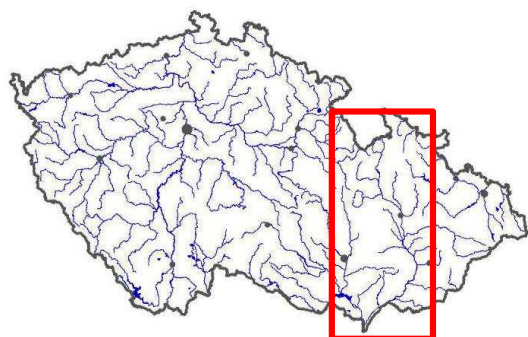

### Název: **Řeka Morava - levé a pravé přítoky**

- Anotace:** Žáci se seznámí s pojmy horní - střední - dolní tok a vysvětlí ráz řeky v dané oblasti. Naučí se rozlišovat levý a pravý přítok.
- Autor :** Mgr. Eva Fleischerová  
ZŠ a MŠ Bohdík, okres Šumperk, příspěvková organizace
- Vzdělávací oblast:** Člověk a jeho svět - Prvouka
- Očekávaný výstup:** Popíše krajinu v okolí obce. Určí hlavní a vedlejší světové strany. Rozliší přírodní a umělé prvky v okolní krajině. Pracuje s mapou a rozumí mapovým značkám. Vysvětlí základní pojmy a umí je aplikovat.
- Klíčová slova :** domov, krajina, vodstvo, levý a pravý přítok, horní - střední - dolní tok, pramen a ústí řeky
- Druh učebního materiálu:** prezentace
- Stupeň a typ vzdělávání:** základní vzdělávání - první stupeň - první i druhé období, 3. a 4. ročník
- Datum vytvoření:** 15.9.2011

# Voda z českých řek se vlévá do 3 moří

střední tok  
dolní tok  
horní tok

Morava se vlévá do  
řeky Dunaj

*Vyjmenuj levé a pravé přítoky Moravy*

Moravská Sázava

Oskava

Třebůvka

Bystřice

Haná

Bečva

Moštěnka

Rusava

Dřevnice

Olšava

Dyje

*Dokážeš umístit levé a pravé  
přítoky Moravy na správné  
místo?*